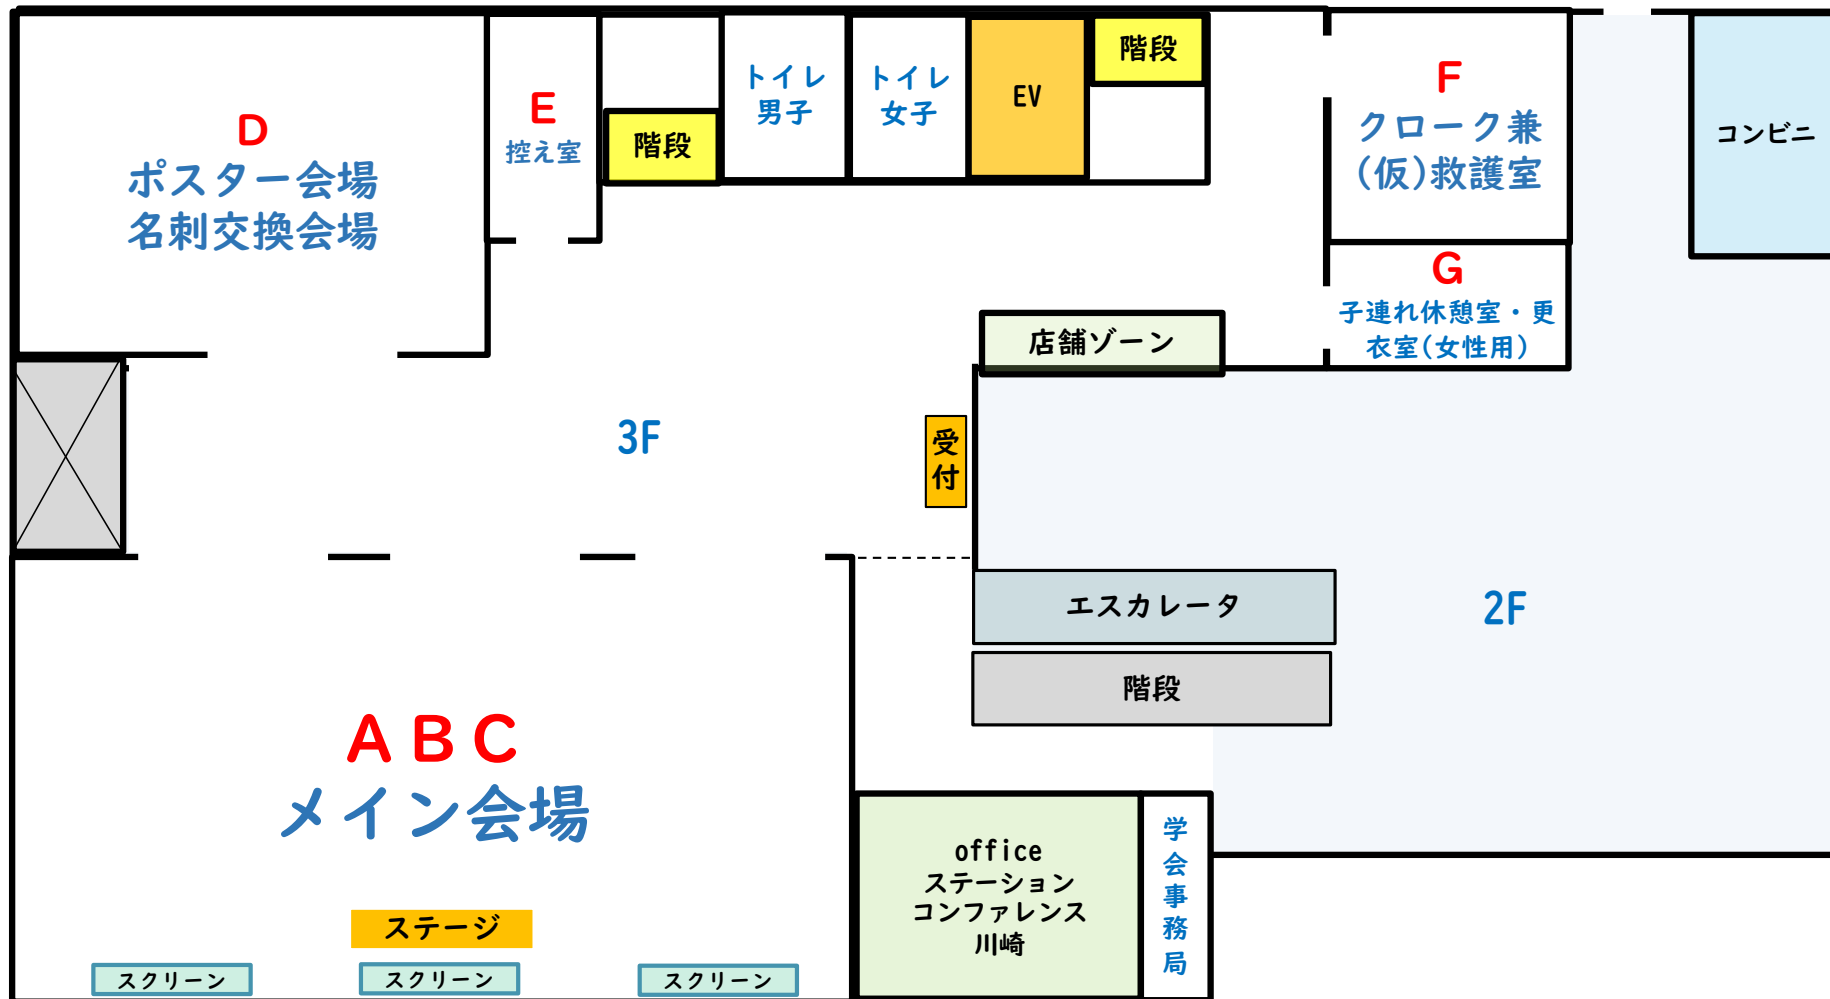

会場 ステーションコンファレンス川崎 3F

フードコート

D  
ポスター会場  
名刺交換会場

E  
控え室

階段

トイレ  
男子

トイレ  
女子

EV

階段

F  
クローク兼  
(仮)救護室

コンビニ

G  
子連れ休憩室・更  
衣室(女性用)

3F

店舗ゾーン

受付

エスカレーター

2F

階段

A B C  
メイン会場

ステージ

スクリーン

スクリーン

スクリーン

office  
ステーション  
コンファレンス  
川崎