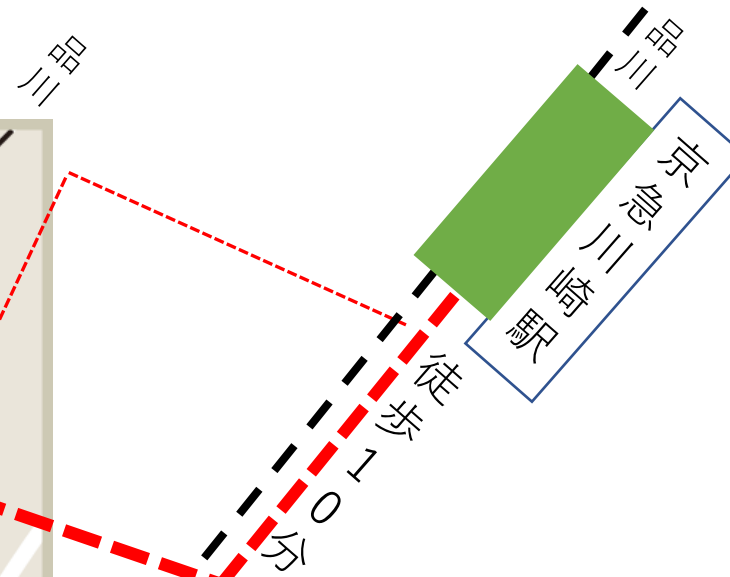

川崎駅西口より徒歩3分

ここを曲がる！左前方へ  
ミュージア川崎を右に見て  
ホテルメトロポリタンの前  
を進むとファミマが見える

会場はここ！  
ステーション  
コンファレンス  
川崎

新

新

川崎  
ゼロゲート

川崎駅前南

川崎日航  
ホテルビル